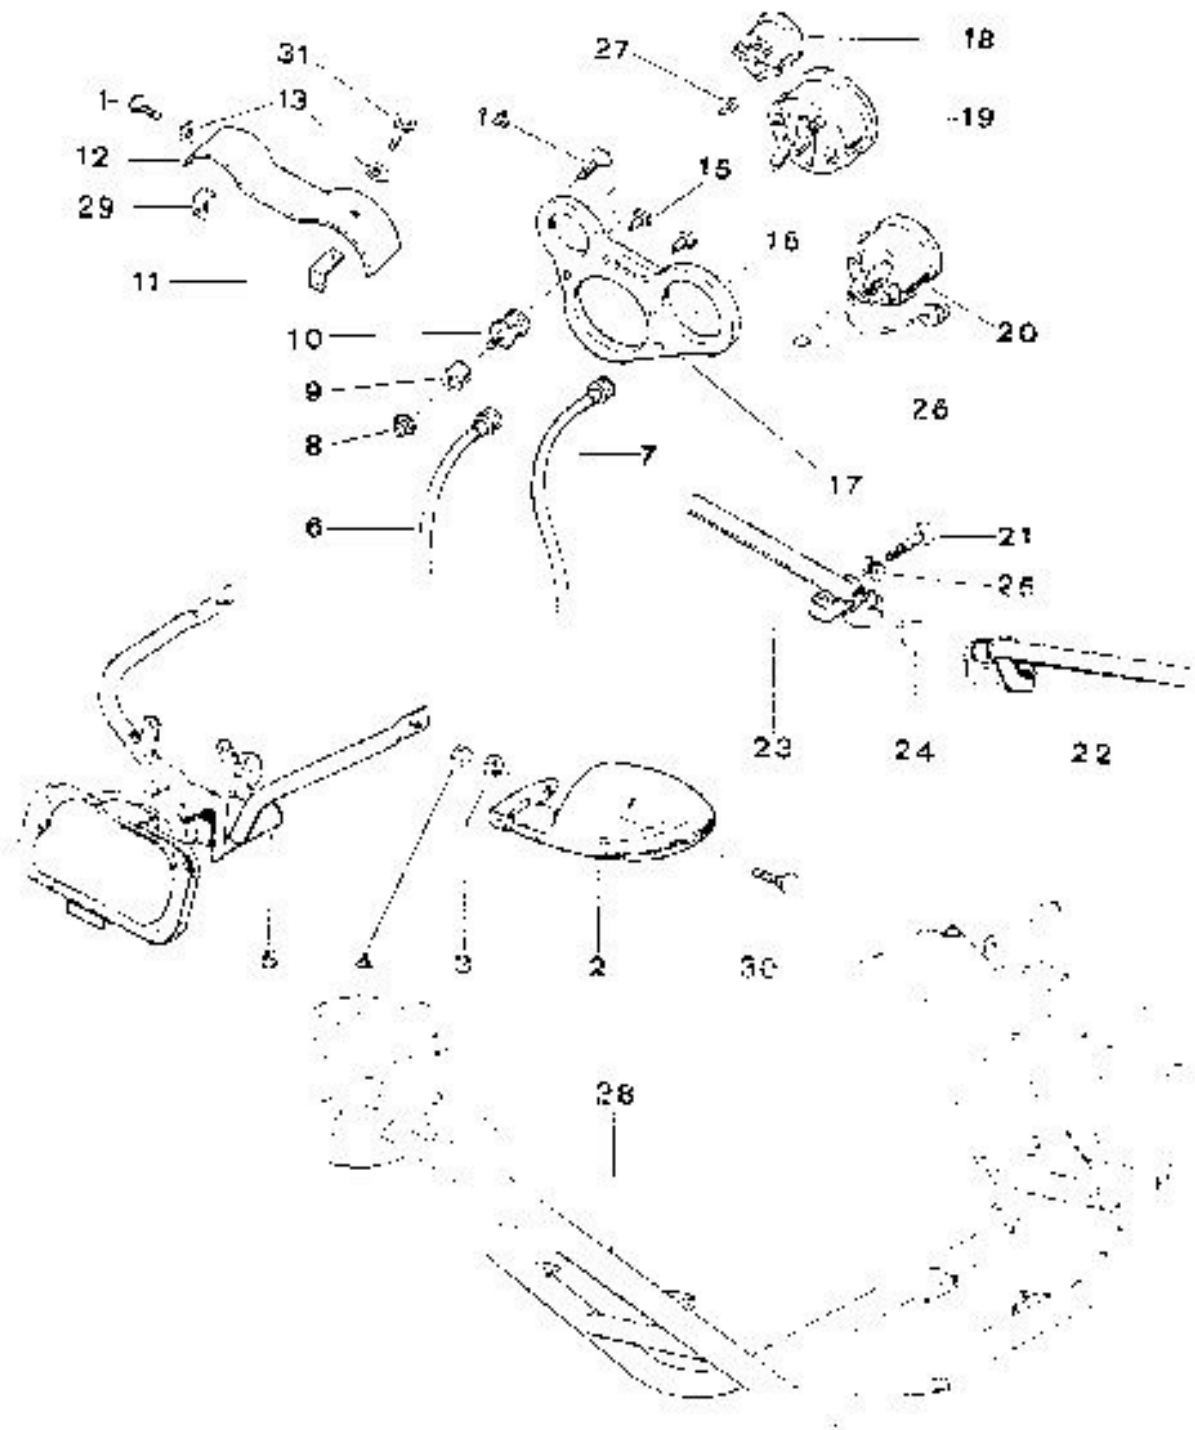

TELAU (GAZDROSTPOMENI)
FRAME - INSTRUMENTS BOARD

FORD VEEVA RIVET MOTOR
FRONT FORK

RUOTA ANTERIORE - CABLAGGIO ELETTRICO
FRONT WHEEL - WIRING

RUOTA POSTERIORE E FORCELLONE
 REAR WHEEL - SWINGING ARM