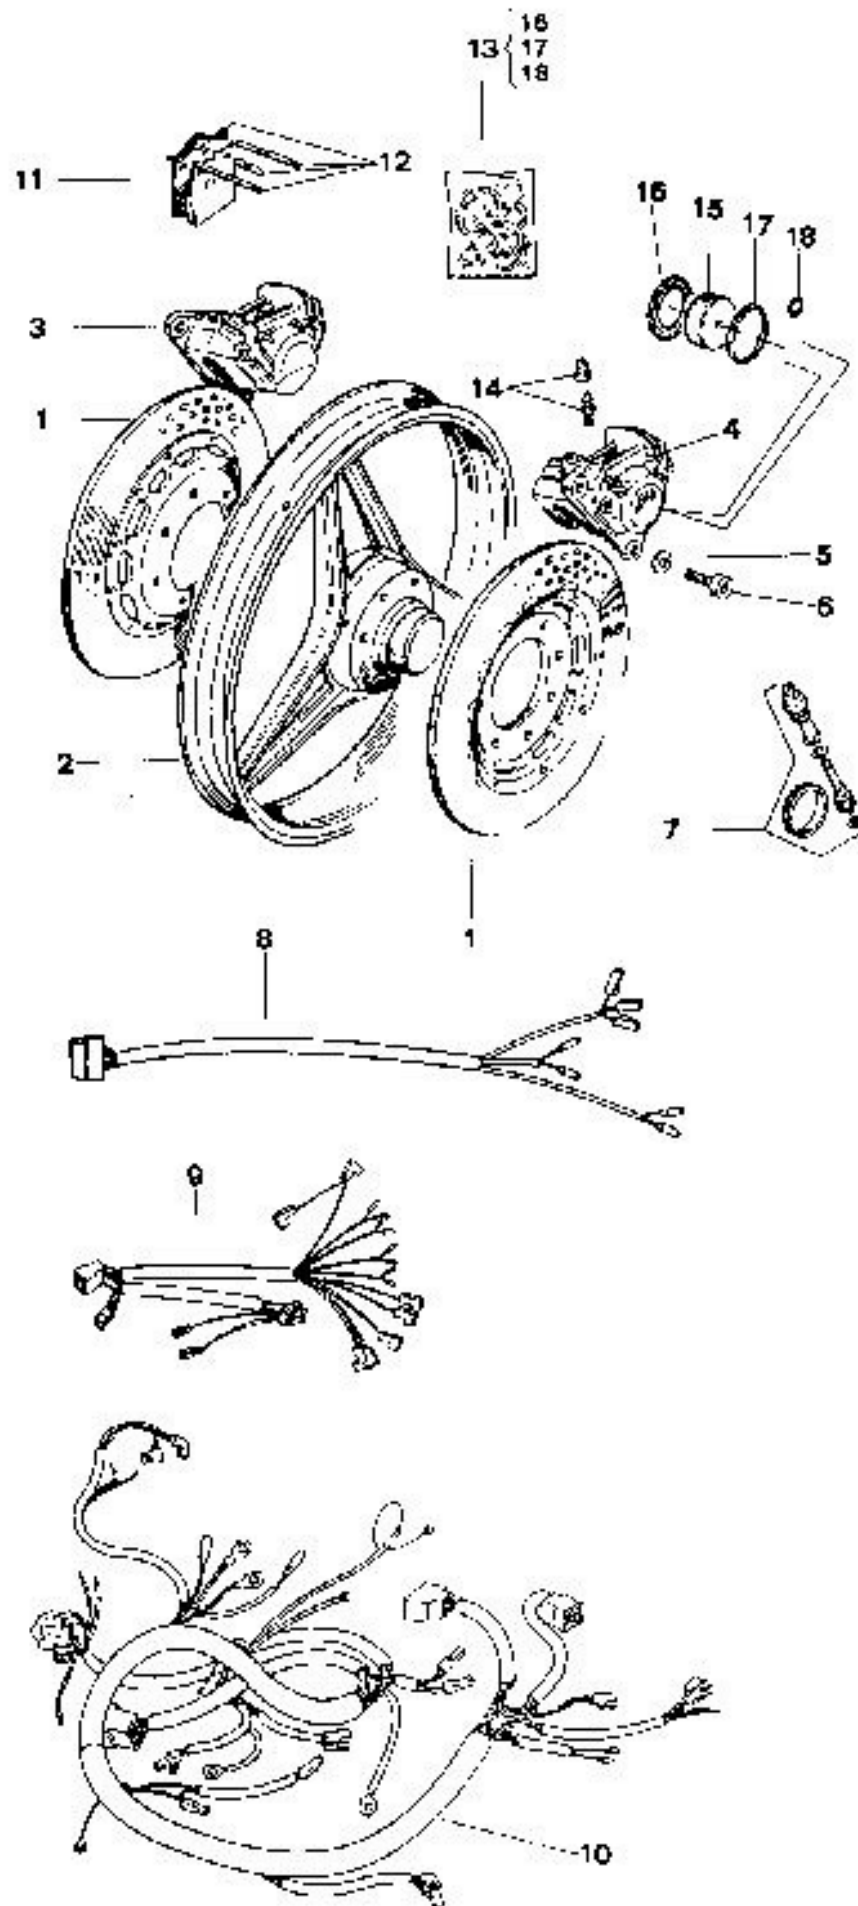

TELAU (GAZDROSTPOMENI)
FRAME - INSTRUMENTS BOARD

FORD VEEVA RIVET MOTOR
FRONT FORK

RUOTA ANTERIORE - CABLAGGIO ELETTRICO
FRONT WHEEL - WIRING

RUOTA POSTERIORE E FORCELLONE
 REAR WHEEL - SWINGING ARM