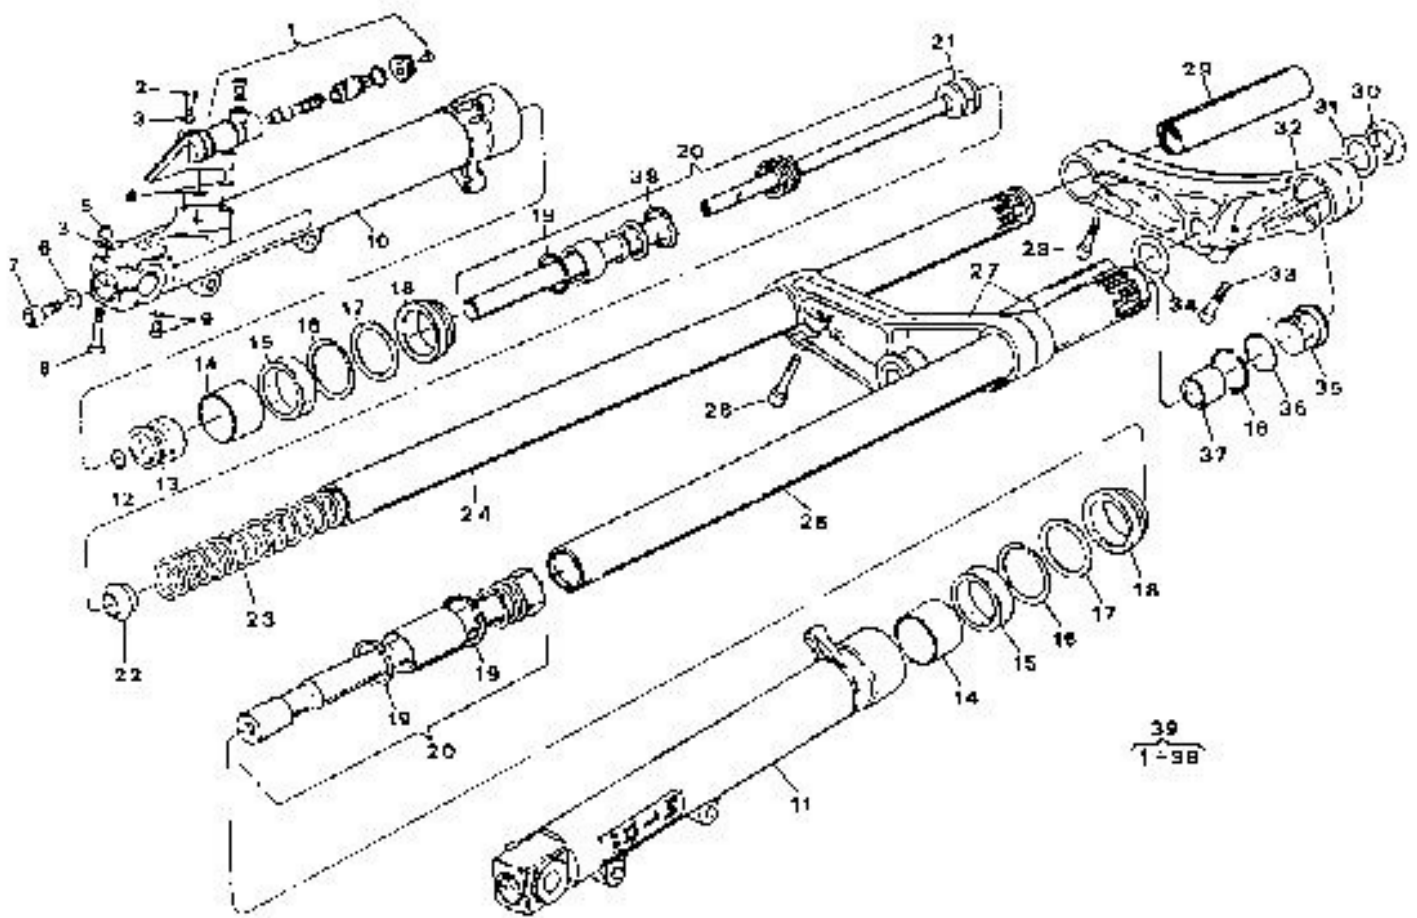

TELAU (GAZDROSTPOMENI)
FRAME - INSTRUMENTS BOARD

FORD VEEVA RIVET MOTOR
FRONT FORK

RUOTA ANTERIORE - CABLAGGIO ELETTRICO
FRONT WHEEL - WIRING

RUOTA POSTERIORE E FORCELLONE
 REAR WHEEL - SWINGING ARM